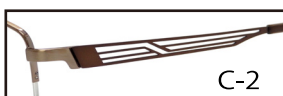

C-1

C-2

C-3

C-5

C-4 シャーリングブルー

天地37.0mm

VS36-038

52□17-140

- C-2 シャーリングライトブラウン/マットブラウン
- C-3 シャーリンググレー/マットダークグレー
- C-4 シャーリングブルー/ラメグレーブルー
- C-5 マットブラック/ラメダークグレー

C-2

C-3

C-4

C-5

※フロント/合金  
テンプル/超弾性ステン

株式会社 **ハセガワ**

URL: <http://hasegawa-opt.com/>