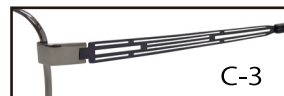

C-3

C-4

C-6

C-1 ゴールド

天地38.0mm

VS36-037

54□16-140

- C-1 ゴールド/マットブラウン
- C-2 ブラウン/マットダークグレー
- C-3 グレー/ラメダークグレー
- C-5 シャーリングダークグレー/マットダークブルー

C-1

C-2

C-3

C-5

C-4 シャーリングブルー

天地37.0mm

VS36-038

52□17-140