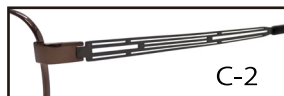

C-3

C-4

C-6

C-1 ゴールド

天地38.0mm

VS36-037

54□16-140

- C-1 ゴールド/マットブラウン
- C-2 ブラウン/マットダークグレー
- C-3 グレー/ラメダークグレー
- C-5 シャーリングダークグレー/マットダークブルー

C-1

C-2

C-3

C-5

C-4 シャーリングブルー

天地37.0mm

VS36-038

52□17-140