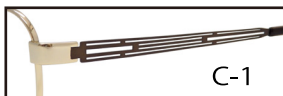

C-3

C-4

C-6

C-1 ゴールド

天地38.0mm

VS36-037

54□16-140

- C-1 ゴールド/マットブラウン
- C-2 ブラウン/マットダークグレー
- C-3 グレー/ラメダークグレー
- C-5 シャーリングダークグレー/マットダークブルー

C-1

C-2

C-3

C-5

C-4 シャーリングブルー

天地37.0mm

VS36-038

52□17-140